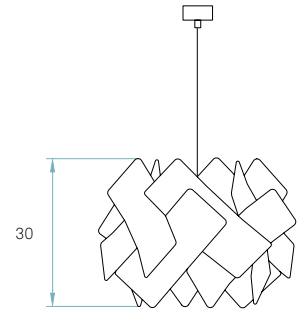

Packaging      Components

Box size  
40 x 40 x 46 cm

Box volume  
0,0736 m<sup>3</sup>

Weight  
Gross - 4,5 Kg  
Net - 0,4 Kg

Metal canopy  
Brushed nickel  
ø 6 cm

Electrical cable  
Ultrafine transparent  
coaxial ø 3,8 mm  
2 m drop